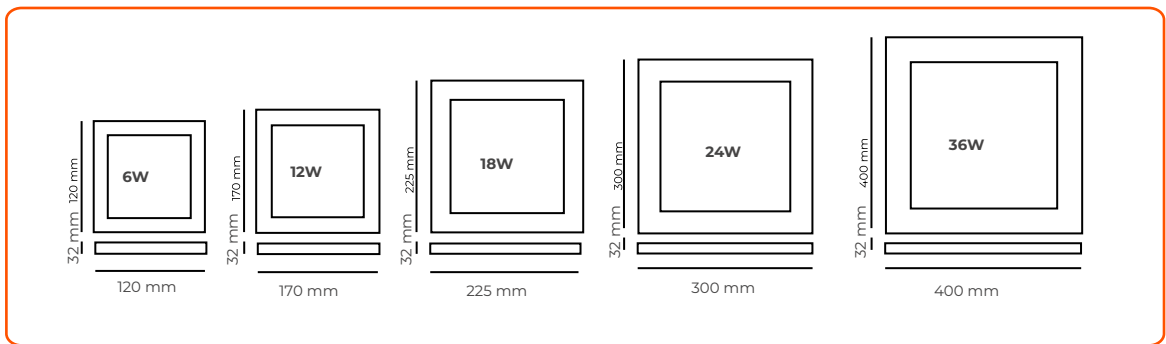

REFERENCIA CODE	POTENCIA (W) POWER	VOLTAJE VOLTAGE	TEMP.	COLOR	PVP(€)
EC6758	18	175-240V	6.000k	PLATA SILVER	19,40
EC6759	24	175-240V	3.000k	BLANCO WHITE	24,00
EC6760	24	175-240V	4.000k	BLANCO WHITE	24,00
EC6761	24	175-240V	6.000k	BLANCO WHITE	24,00
EC6762	24	175-240V	3.000k	PLATA SILVER	27,20
EC6763	24	175-240V	4.000k	PLATA SILVER	27,20
EC6764	24	175-240V	6.000k	PLATA SILVER	27,20
EC6765	36	175-240V	3.000k	BLANCO WHITE	61,05
EC6766	36	175-240V	4.000k	BLANCO WHITE	61,05
EC6767	36	175-240V	6.000k	BLANCO WHITE	61,05