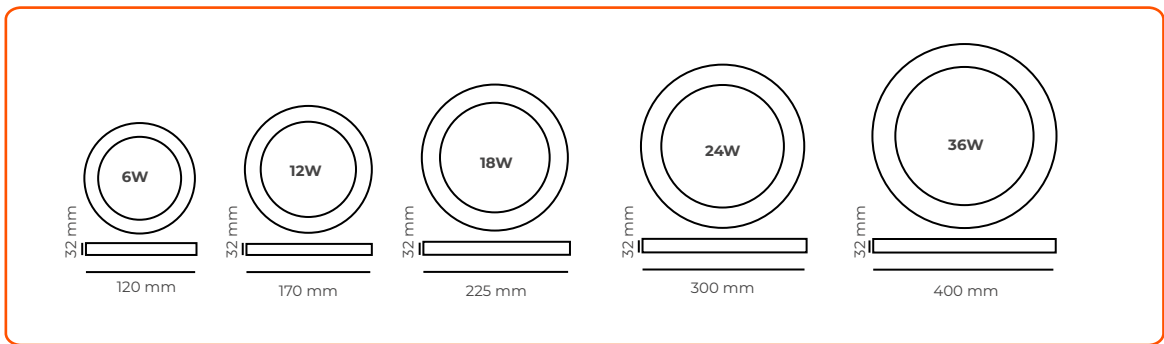

REFERENCIA CODE	POTENCIA (W) POWER	VOLTAJE VOLTAGE	TEMP.	COLOR	PVP(€)
EC6731	18	175-240V	6.000k	PLATA SILVER	19,40
EC6732	24	175-240V	3.000k	BLANCO WHITE	24,00
EC6733	24	175-240V	4.000k	BLANCO WHITE	24,00
EC6734	24	175-240V	6.000k	BLANCO WHITE	24,00
EC6735	24	175-240V	3.000k	PLATA SILVER	27,20
EC6736	24	175-240V	4.000k	PLATA SILVER	27,20
EC6737	24	175-240V	6.000k	PLATA SILVER	27,20
EC6738	36	175-240V	3.000k	BLANCO WHITE	57,95
EC6739	36	175-240V	4.000k	BLANCO WHITE	57,95
EC6740	36	175-240V	6.000k	BLANCO WHITE	57,95