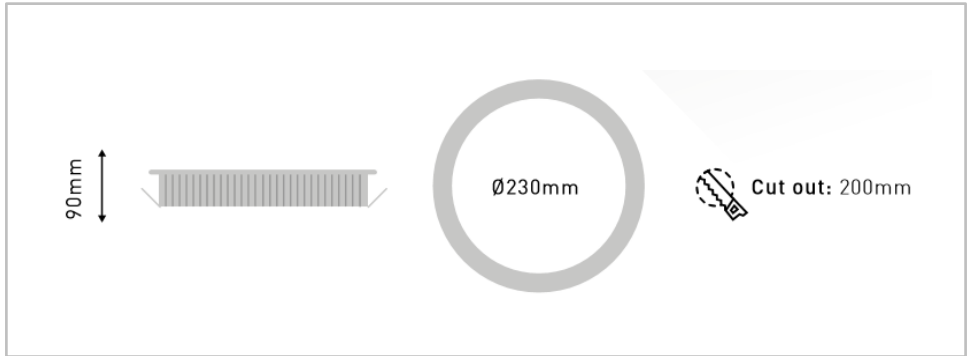

DATOS TÉCNICOS

MODELO	DOWNLIGHT LED ARCADE 24 W
DIMENSIONES (ØxAl)	230 Ø x 90 mm
PESO	0,92 kgr
MATERIALES	Aluminio
ACABADO	Blanco (EC-1223, EC-1572, EC-1224)/Plata (EC-1579, EC-1580, EC-1581)
TEMPERATURA DE TRABAJO	-25°C - 50°C
VIDA ÚTIL	≥ 50.000 h
IP	IP 40
TEMPERATURA DE ALMACENAMIENTO	-40°C - 85°C
DEPRECIACIÓN	< 3% con 3.000 H (2-3 años)
CLASIFICACIÓN	A+
CERTIFICACIONES	CE, RoHS

DATOS LUMINICOS

REFERENCIA	EC-1223 / EC-1579	EC-1572 / EC-1580	EC-1224 / EC-1581
TEM. COLOR	2.700 °K	4.200 °K	5.500 °K
COLOR LUZ	CÁLIDO	NEUTRO	FRÍO
LÚMENES	1.950 lm	2.050 lm	2.100 lm
EFICACIA (lm/W)	81,3 lm/W	85,4 lm/W	87,5 lm/W
CRI	≥ 80	≥ 80	≥ 80
UGR	19	19	19
ÁNGULO	102 °	102 °	102 °