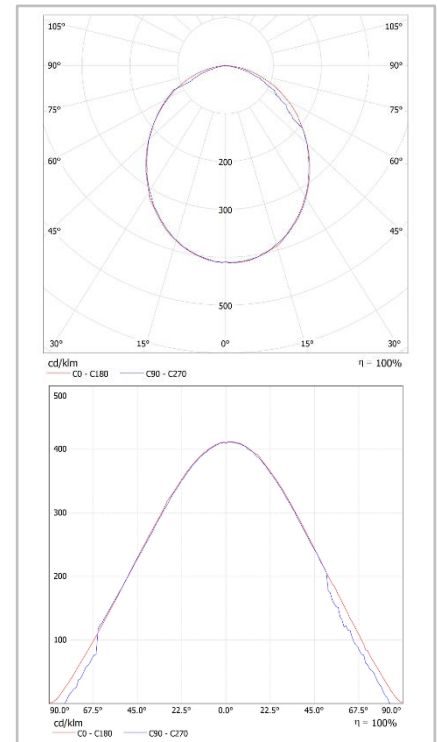

DATOS TÉCNICOS

MODELO	DOWNLIGHT LED ARCADE 24 W
DIMENSIONES (ØxAl)	230 Ø x 90 mm
PESO	0,92 kgr
MATERIALES	Aluminio
ACABADO	Blanco (EC-1223, EC-1572, EC-1224)/Plata (EC-1579, EC-1580, EC-1581)
TEMPERATURA DE TRABAJO	-25°C - 50°C
VIDA ÚTIL	≥ 50.000 h
IP	IP 40
TEMPERATURA DE ALMACENAMIENTO	-40°C - 85°C
DEPRECIACIÓN	< 3% con 3.000 H (2-3 años)
CLASIFICACIÓN	A+
CERTIFICACIONES	CE, RoHS

DATOS LUMINICOS

REFERENCIA	EC-1223 / EC-1579	EC-1572 / EC-1580	EC-1224 / EC-1581
TEM. COLOR	2.700 °K	4.200 °K	5.500 °K
COLOR LUZ	CÁLIDO	NEUTRO	FRÍO
LÚMENES	1.950 lm	2.050 lm	2.100 lm
EFICACIA (lm/W)	81,3 lm/W	85,4 lm/W	87,5 lm/W
CRI	≥ 80	≥ 80	≥ 80
UGR	19	19	19
ÁNGULO	102 °	102 °	102 °

DATOS ELÉCTRICOS

DRIVER	ELT - LC125/500-A
VOLTAJE DE ENTRADA	99 - 305 V (AC)
VOLTAJE DE SALIDA	22 - 46 V (DC)
INTENSIDAD DE SALIDA	500 mA
FACTOR DE POTENCIA	> 0,8
POTENCIA DE ENTRADA	5 - 25 W
FRECUENCIA	50 - 60 Hz