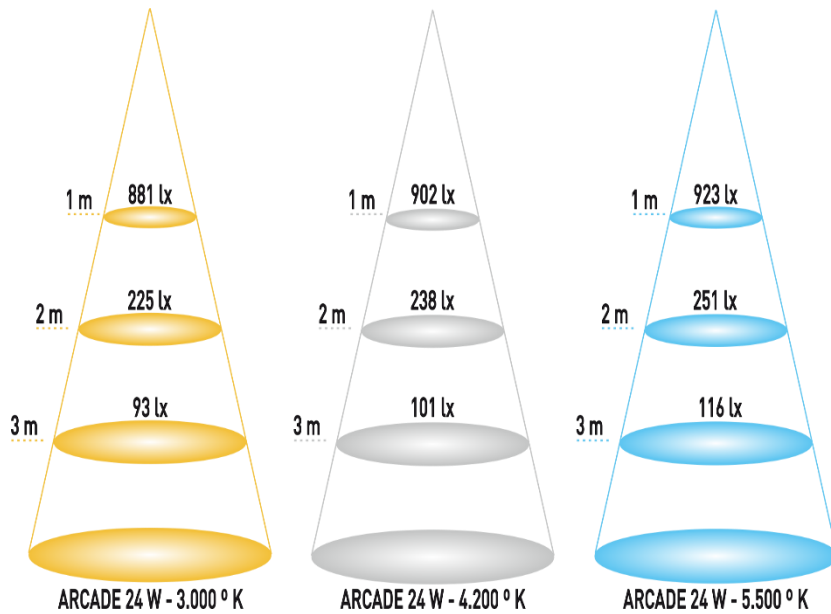

DATOS TÉCNICOS

MODELO	DOWNLIGHT LED ARCADE 24 W
DIMENSIONES (ØxAl)	230 Ø x 90 mm
PESO	0,92 kgr
MATERIALES	Aluminio
ACABADO	Blanco (EC-1223, EC-1572, EC-1224)/Plata (EC-1579, EC-1580, EC-1581)
TEMPERATURA DE TRABAJO	-25°C - 50°C
VIDA ÚTIL	≥ 50.000 h
IP	IP 40
TEMPERATURA DE ALMACENAMIENTO	-40°C - 85°C
DEPRECIACIÓN	< 3% con 3.000 H (2-3 años)
CLASIFICACIÓN	A+
CERTIFICACIONES	CE, RoHS

DATOS LUMINICOS

REFERENCIA	EC-1223 / EC-1579	EC-1572 / EC-1580	EC-1224 / EC-1581
TEM. COLOR	2.700 °K	4.200 °K	5.500 °K
COLOR LUZ	CÁLIDO	NEUTRO	FRÍO
LÚMENES	1.950 lm	2.050 lm	2.100 lm
EFICACIA (lm/W)	81,3 lm/W	85,4 lm/W	87,5 lm/W
CRI	≥ 80	≥ 80	≥ 80
UGR	19	19	19
ÁNGULO	102 °	102 °	102 °

DATOS ELÉCTRICOS

DRIVER	ELT - LC125/500-A
VOLTAJE DE ENTRADA	99 - 305 V (AC)
VOLTAJE DE SALIDA	22 - 46 V (DC)
INTENSIDAD DE SALIDA	500 mA
FACTOR DE POTENCIA	> 0,8
POTENCIA DE ENTRADA	5 - 25 W
FRECUENCIA	50 - 60 Hz