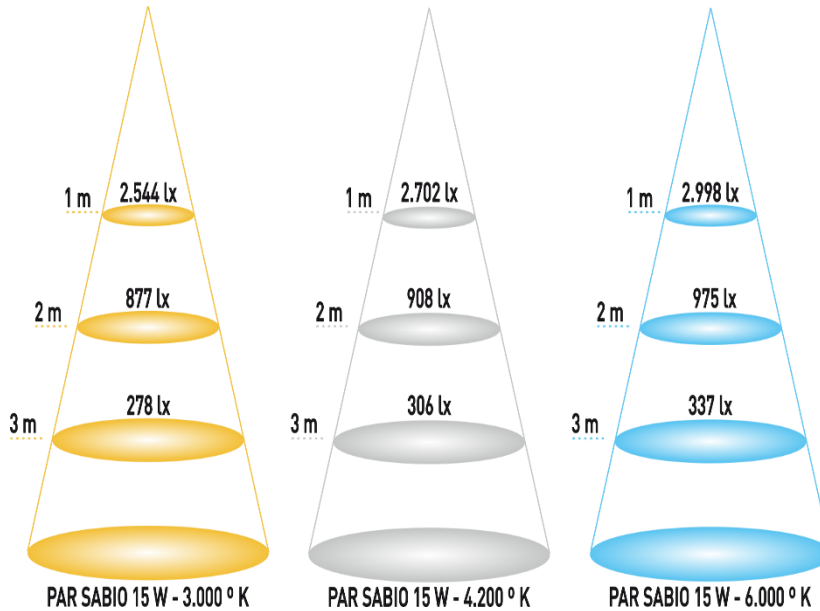

**ECO
LUX**
LIGHTING

PAR SABIO- 15 W

DATOS TÉCNICOS

MODELO	PAR SABIO - 15 W
DIMENSIONES (ØxL)	121 Ø x 133 mm
CASQUILLO	E 27
ACABADO	Blanco
TEMPERATURA DE TRABAJO	-20°C – 50°C
VIDA ÚTIL	50.000 h
IP	IP 65
TEMPERATURA DE ALMACENAMIENTO	-40°C- 85°C
DEPRECIACIÓN	< 3% con 3.000 H (2-3 años)
CLASIFICACIÓN	A+
CERTIFICACIONES	CE, RoHS

DATOS LUMINICOS

REFERENCIA	EC-3562	EC-3563	EC-3564
TEM. COLOR	3.000 °K	4.200 °K	6.000 °K
COLOR LUZ	CÁLIDO	NEUTRO	FRÍO
LÚMENES	1.200 lm	1.250 lm	1.300 lm
EFICACIA (lm/W)	80,0 lm/W	83,3 lm/W	86,7 lm/W
CRI	≥ 80	≥ 80	≥ 80
UGR	19	19	19
ÁNGULO	60 °	60 °	60 °

DATOS ELÉCTRICOS

CHIP	EVERLIGHT
VOLTAJE DE ENTRADA	100 – 240 V (AC)
FACTOR DE POTENCIA	> 0,5
REGULABLE	NO

EN60598-1:2008+A11:2009
EN60598-2-2:2012
EN62493:2010
EN55015:2013
EN61547:2009
EN61000-3-2:2006+A1:2009+A2:2009
EN61000-3-3:2013
EN 62031:2009