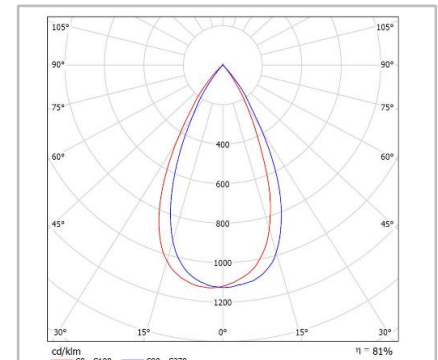

**ECO
LUX**
LIGHTING

PAR SABIO- 15 W

DATOS TÉCNICOS

MODELO	PAR SABIO - 15 W
DIMENSIONES (ØxL)	121 Ø x 133 mm
CASQUILLO	E 27
ACABADO	Blanco
TEMPERATURA DE TRABAJO	-20°C – 50°C
VIDA ÚTIL	50.000 h
IP	IP 65
TEMPERATURA DE ALMACENAMIENTO	-40°C- 85°C
DEPRECIACIÓN	< 3% con 3.000 H (2-3 años)
CLASIFICACIÓN	A+
CERTIFICACIONES	CE, RoHS

DATOS LUMINICOS

REFERENCIA	EC-3562	EC-3563	EC-3564
TEM. COLOR	3.000 °K	4.200 °K	6.000 °K
COLOR LUZ	CÁLIDO	NEUTRO	FRÍO
LÚMENES	1.200 lm	1.250 lm	1.300 lm
EFICACIA (lm/W)	80,0 lm/W	83,3 lm/W	86,7 lm/W
CRI	≥ 80	≥ 80	≥ 80
UGR	19	19	19
ÁNGULO	60 °	60 °	60 °