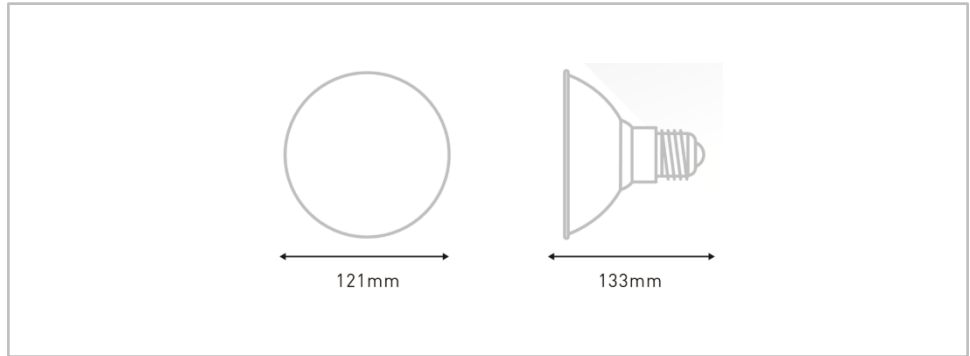

**ECO
LUX**
LIGHTING

PAR SABIO- 15 W

DATOS TÉCNICOS

MODELO	PAR SABIO - 15 W
DIMENSIONES (ØxL)	121 Ø x 133 mm
CASQUILLO	E 27
ACABADO	Blanco
TEMPERATURA DE TRABAJO	-20°C – 50°C
VIDA ÚTIL	50.000 h
IP	IP 65
TEMPERATURA DE ALMACENAMIENTO	-40°C- 85°C
DEPRECIACIÓN	< 3% con 3.000 H (2-3 años)
CLASIFICACIÓN	A+
CERTIFICACIONES	CE, RoHS

DATOS LUMINICOS

REFERENCIA	EC-3562	EC-3563	EC-3564
TEM. COLOR	3.000 °K	4.200 °K	6.000 °K
COLOR LUZ	CÁLIDO	NEUTRO	FRÍO
LÚMENES	1.200 lm	1.250 lm	1.300 lm
EFICACIA (lm/W)	80,0 lm/W	83,3 lm/W	86,7 lm/W
CRI	≥ 80	≥ 80	≥ 80
UGR	19	19	19
ÁNGULO	60 °	60 °	60 °