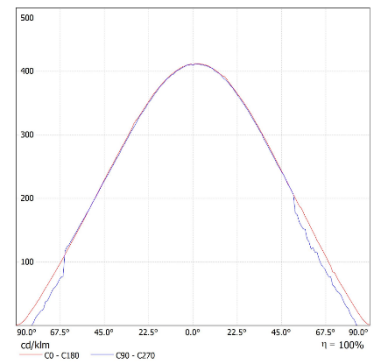

**ECO
LUX**
LIGHTING

PAR SABIO- 15 W

DATOS TÉCNICOS

MODELO	PAR SABIO - 15 W
DIMENSIONES (ØxL)	121 Ø x 133 mm
CASQUILLO	E 27
ACABADO	Blanco
TEMPERATURA DE TRABAJO	-20°C – 50°C
VIDA ÚTIL	50.000 h
IP	IP 65
TEMPERATURA DE ALMACENAMIENTO	-40°C- 85°C
DEPRECIACIÓN	< 3% con 3.000 H (2-3 años)
CLASIFICACIÓN	A+
CERTIFICACIONES	CE, RoHS

DATOS LUMINICOS

REFERENCIA	EC-3562	EC-3563	EC-3564
TEM. COLOR	3.000 °K	4.200 °K	6.000 °K
COLOR LUZ	CÁLIDO	NEUTRO	FRÍO
LÚMENES	1.200 lm	1.250 lm	1.300 lm
EFICACIA (lm/W)	80,0 lm/W	83,3 lm/W	86,7 lm/W
CRI	≥ 80	≥ 80	≥ 80
UGR	19	19	19
ÁNGULO	60 °	60 °	60 °