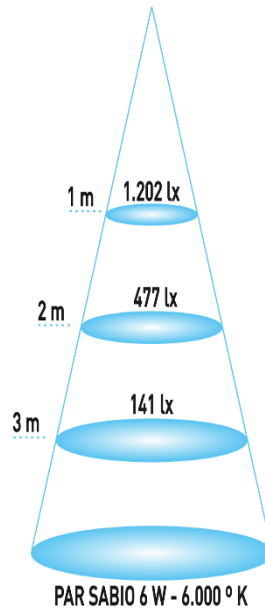

**ECO
LUX**
LIGHTING

PAR SABIO - 6 W

DATOS TÉCNICOS

MODELO	PAR SABIO - 6 W
DIMENSIONES (ØxL)	63 Ø x 89 mm
CASQUILLO	E 27
ACABADO	Blanco
TEMPERATURA DE TRABAJO	-20°C – 50°C
VIDA ÚTIL	50.000 h
IP	IP 65
TEMPERATURA DE ALMACENAMIENTO	-40°C- 85°C
DEPRECIACIÓN	< 3% con 3.000 H (2-3 años)
CLASIFICACIÓN	A+
CERTIFICACIONES	CE, RoHS

DATOS LUMINICOS

REFERENCIA	EC-3550	EC-3551	EC-3552
TEM. COLOR	3.000 °K	4.200 °K	6.000 °K
COLOR LUZ	CÁLIDO	NEUTRO	FRÍO
LÚMENES	450 lm	470 lm	490 lm
EFICACIA (lm/W)	75,0 lm/W	78,3 lm/W	81,7 lm/W
CRI	≥ 80	≥ 80	≥ 80
UGR	19	19	19
ÁNGULO	60 °	60 °	60 °

DATOS ELÉCTRICOS

CHIP	EVERLIGHT
VOLTAJE DE ENTRADA	100 – 240 V (AC)
FACTOR DE POTENCIA	> 0,5
REGULABLE	NO

EN60598-1:2008+A11:2009
EN60598-2-2:2012
EN62493:2010
EN55015:2013
EN61547:2009
EN61000-3-2:2006+A1:2009+A2:2009
EN61000-3-3:2013
EN 62031:2009