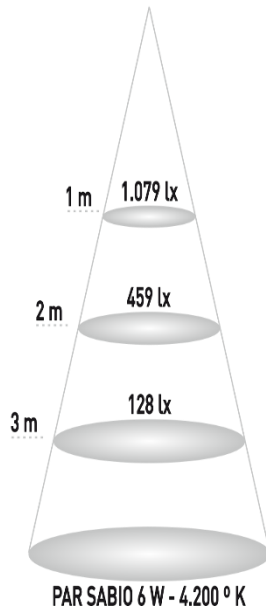

**ECO
LUX**
LIGHTING

PAR SABIO - 6 W

DATOS TÉCNICOS

MODELO	PAR SABIO - 6 W
DIMENSIONES (ØxL)	63 Ø x 89 mm
CASQUILLO	E 27
ACABADO	Blanco
TEMPERATURA DE TRABAJO	-20°C – 50°C
VIDA ÚTIL	50.000 h
IP	IP 65
TEMPERATURA DE ALMACENAMIENTO	-40°C- 85°C
DEPRECIACIÓN	< 3% con 3.000 H (2-3 años)
CLASIFICACIÓN	A+
CERTIFICACIONES	CE, RoHS

DATOS LUMINICOS

REFERENCIA	EC-3550	EC-3551	EC-3552
TEM. COLOR	3.000 °K	4.200 °K	6.000 °K
COLOR LUZ	CÁLIDO	NEUTRO	FRÍO
LÚMENES	450 lm	470 lm	490 lm
EFICACIA (lm/W)	75,0 lm/W	78,3 lm/W	81,7 lm/W
CRI	≥ 80	≥ 80	≥ 80
UGR	19	19	19
ÁNGULO	60 °	60 °	60 °

DATOS ELÉCTRICOS

CHIP	EVERLIGHT
VOLTAJE DE ENTRADA	100 – 240 V (AC)
FACTOR DE POTENCIA	> 0,5
REGULABLE	NO

EN60598-1:2008+A11:2009
EN60598-2-2:2012
EN62493:2010
EN55015:2013
EN61547:2009
EN61000-3-2:2006+A1:2009+A2:2009
EN61000-3-3:2013
EN 62031:2009