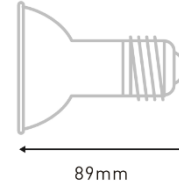

**ECO
LUX**
LIGHTING

PAR SABIO - 6 W

DATOS TÉCNICOS

MODELO	PAR SABIO - 6 W
DIMENSIONES (ØxL)	63 Ø x 89 mm
CASQUILLO	E 27
ACABADO	Blanco
TEMPERATURA DE TRABAJO	-20°C – 50°C
VIDA ÚTIL	50.000 h
IP	IP 65
TEMPERATURA DE ALMACENAMIENTO	-40°C- 85°C
DEPRECIACIÓN	< 3% con 3.000 H (2-3 años)
CLASIFICACIÓN	A+
CERTIFICACIONES	CE, RoHS

DATOS LUMINICOS

REFERENCIA	EC-3550	EC-3551	EC-3552
TEM. COLOR	3.000 °K	4.200 °K	6.000 °K
COLOR LUZ	CÁLIDO	NEUTRO	FRÍO
LÚMENES	450 lm	470 lm	490 lm
EFICACIA (lm/W)	75,0 lm/W	78,3 lm/W	81,7 lm/W
CRI	≥ 80	≥ 80	≥ 80
UGR	19	19	19
ÁNGULO	60 °	60 °	60 °