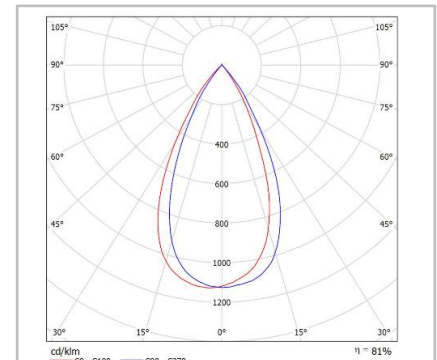

**ECO
LUX**
LIGHTING

PAR SABIO - 6 W

DATOS TÉCNICOS

MODELO	PAR SABIO - 6 W
DIMENSIONES (ØxL)	63 Ø x 89 mm
CASQUILLO	E 27
ACABADO	Blanco
TEMPERATURA DE TRABAJO	-20°C – 50°C
VIDA ÚTIL	50.000 h
IP	IP 65
TEMPERATURA DE ALMACENAMIENTO	-40°C- 85°C
DEPRECIACIÓN	< 3% con 3.000 H (2-3 años)
CLASIFICACIÓN	A+
CERTIFICACIONES	CE, RoHS

DATOS LUMINICOS

REFERENCIA	EC-3550	EC-3551	EC-3552
TEM. COLOR	3.000 °K	4.200 °K	6.000 °K
COLOR LUZ	CÁLIDO	NEUTRO	FRÍO
LÚMENES	450 lm	470 lm	490 lm
EFICACIA (lm/W)	75,0 lm/W	78,3 lm/W	81,7 lm/W
CRI	≥ 80	≥ 80	≥ 80
UGR	19	19	19
ÁNGULO	60 °	60 °	60 °