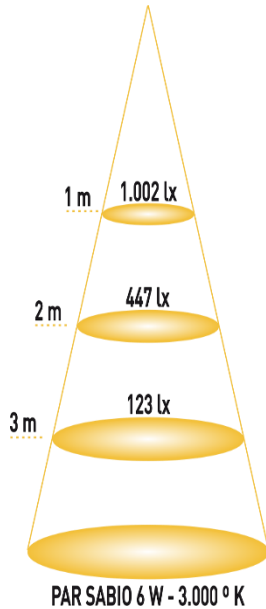

**ECO
LUX**
LIGHTING

PAR SABIO - 6 W

DATOS TÉCNICOS

MODELO	PAR SABIO - 6 W
DIMENSIONES (ØxL)	63 Ø x 89 mm
CASQUILLO	E 27
ACABADO	Blanco
TEMPERATURA DE TRABAJO	-20°C – 50°C
VIDA ÚTIL	50.000 h
IP	IP 65
TEMPERATURA DE ALMACENAMIENTO	-40°C- 85°C
DEPRECIACIÓN	< 3% con 3.000 H (2-3 años)
CLASIFICACIÓN	A+
CERTIFICACIONES	CE, RoHS

DATOS LUMINICOS

REFERENCIA	EC-3550	EC-3551	EC-3552
TEM. COLOR	3.000 °K	4.200 °K	6.000 °K
COLOR LUZ	CÁLIDO	NEUTRO	FRÍO
LÚMENES	450 lm	470 lm	490 lm
EFICACIA (lm/W)	75,0 lm/W	78,3 lm/W	81,7 lm/W
CRI	≥ 80	≥ 80	≥ 80
UGR	19	19	19
ÁNGULO	60 °	60 °	60 °

DATOS ELÉCTRICOS

CHIP	EVERLIGHT
VOLTAJE DE ENTRADA	100 – 240 V (AC)
FACTOR DE POTENCIA	> 0,5
REGULABLE	NO

EN60598-1:2008+A11:2009
EN60598-2-2:2012
EN62493:2010
EN55015:2013
EN61547:2009
EN61000-3-2:2006+A1:2009+A2:2009
EN61000-3-3:2013
EN 62031:2009