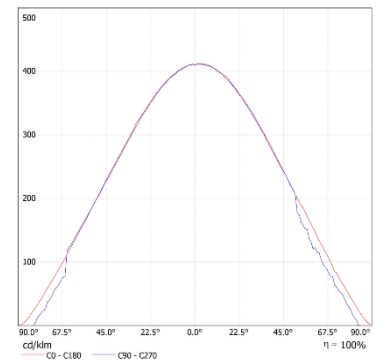

**ECO
LUX**
LIGHTING

PAR SABIO - 6 W

DATOS TÉCNICOS

MODELO	PAR SABIO - 6 W
DIMENSIONES (ØxL)	63 Ø x 89 mm
CASQUILLO	E 27
ACABADO	Blanco
TEMPERATURA DE TRABAJO	-20°C – 50°C
VIDA ÚTIL	50.000 h
IP	IP 65
TEMPERATURA DE ALMACENAMIENTO	-40°C- 85°C
DEPRECIACIÓN	< 3% con 3.000 H (2-3 años)
CLASIFICACIÓN	A+
CERTIFICACIONES	CE, RoHS

DATOS LUMINICOS

REFERENCIA	EC-3550	EC-3551	EC-3552
TEM. COLOR	3.000 °K	4.200 °K	6.000 °K
COLOR LUZ	CÁLIDO	NEUTRO	FRÍO
LÚMENES	450 lm	470 lm	490 lm
EFICACIA (lm/W)	75,0 lm/W	78,3 lm/W	81,7 lm/W
CRI	≥ 80	≥ 80	≥ 80
UGR	19	19	19
ÁNGULO	60 °	60 °	60 °

DATOS ELÉCTRICOS

CHIP	EVERLIGHT
VOLTAJE DE ENTRADA	100 – 240 V (AC)
FACTOR DE POTENCIA	> 0,5
REGULABLE	NO

EN60598-1:2008+A11:2009
EN60598-2-2:2012
EN62493:2010
EN55015:2013
EN61547:2009
EN61000-3-2:2006+A1:2009+A2:2009
EN61000-3-3:2013
EN 62031:2009