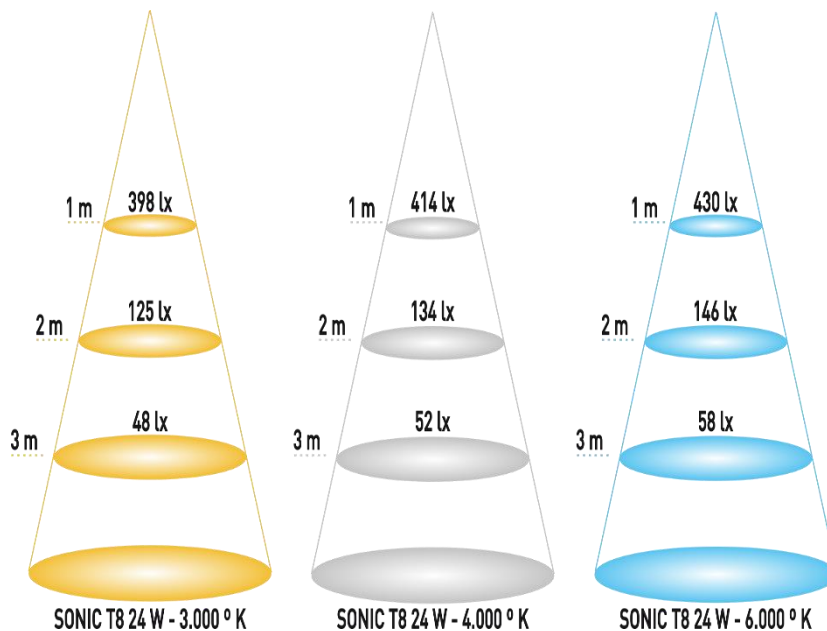

**ECO
LUX**
LIGHTING

TUBO LED SONIC 24 W

DATOS TÉCNICOS

MODELO	TUBO LED SONIC 24 W
DIMENSIONES (ØxL)	26 Ø x 1.500 mm
PESO	0,52 kgr
MATERIALES	Aluminio
ACABADO	Blanco
TEMPERATURA DE TRABAJO	-25°C - 50°C
VIDA ÚTIL	≥ 35.000 h
IP	IP 20
TEMPERATURA DE ALMACENAMIENTO	-40°C - 85°C
DEPRECIACIÓN	< 3% con 3.000 H (2-3 años)
CLASIFICACIÓN	A+
CERTIFICACIONES	CE, RoHS

DATOS LUMINICOS

REFERENCIA	EC-2406	EC-2407	EC-2408
TEM. COLOR	2.700 °K	4.200 °K	6.000 °K
COLOR LUZ	CÁLIDO	NEUTRO	FRÍO
LÚMENES	1.950 lm	2.000 lm	2.050 lm
EFICACIA (lm/W)	81,3 lm/W	83,3 lm/W	85,4 lm/W
CRI	≥ 80	≥ 80	≥ 80
UGR	19	19	19
ÁNGULO	130 °	130 °	130 °

DATOS ELÉCTRICOS

CHIP	EPISTAR
VOLTAJE DE ENTRADA	180 - 240 V (AC)
FACTOR DE POTENCIA	> 0,9
POTENCIA DE ENTRADA	24 W
POTENCIA SALIDA	21,60 W
EFICIENCIA DRIVER	> 90 %

EN60598-1:2008+A11:2009
EN60598-2-2:2012
EN62493:2010
EN55015:2013
EN61547:2009
EN61000-3-2:2006+A1:2009+A2:2009
EN61000-3-3:2013
EN 62031:2009