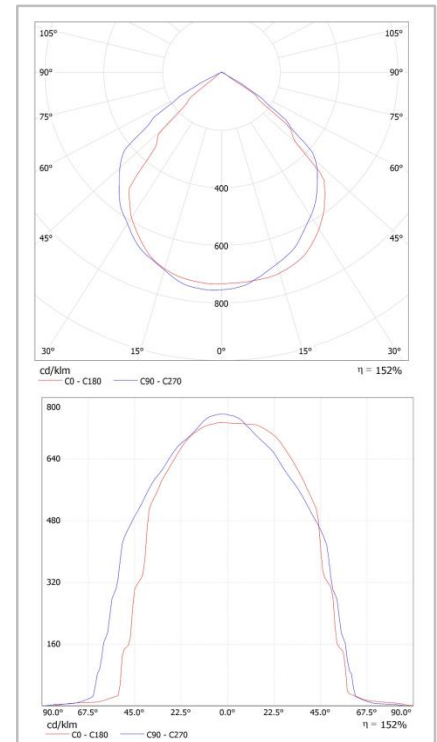

**ECO
LUX**
LIGHTING

TUBO LED SONIC 24 W

DATOS TÉCNICOS

MODELO	TUBO LED SONIC 24 W
DIMENSIONES (ØxL)	26 Ø x 1.500 mm
PESO	0,52 kgr
MATERIALES	Aluminio
ACABADO	Blanco
TEMPERATURA DE TRABAJO	-25°C - 50°C
VIDA ÚTIL	≥ 35.000 h
IP	IP 20
TEMPERATURA DE ALMACENAMIENTO	-40°C - 85°C
DEPRECIACIÓN	< 3% con 3.000 H (2-3 años)
CLASIFICACIÓN	A+
CERTIFICACIONES	CE, RoHS

DATOS LUMINICOS

REFERENCIA	EC-2406	EC-2407	EC-2408
TEM. COLOR	2.700 °K	4.200 °K	6.000 °K
COLOR LUZ	CÁLIDO	NEUTRO	FRÍO
LÚMENES	1.950 lm	2.000 lm	2.050 lm
EFICACIA (lm/W)	81,3 lm/W	83,3 lm/W	85,4 lm/W
CRI	≥ 80	≥ 80	≥ 80
UGR	19	19	19
ÁNGULO	130 °	130 °	130 °

DATOS ELÉCTRICOS

CHIP	EPISTAR
VOLTAJE DE ENTRADA	180 - 240 V (AC)
FACTOR DE POTENCIA	> 0,9
POTENCIA DE ENTRADA	24 W
POTENCIA SALIDA	21,60 W
EFICIENCIA DRIVER	> 90 %

EN60598-1:2008+A11:2009
EN60598-2-2:2012
EN62493:2010
EN55015:2013
EN61547:2009
EN61000-3-2:2006+A1:2009+A2:2009
EN61000-3-3:2013
EN 62031:2009